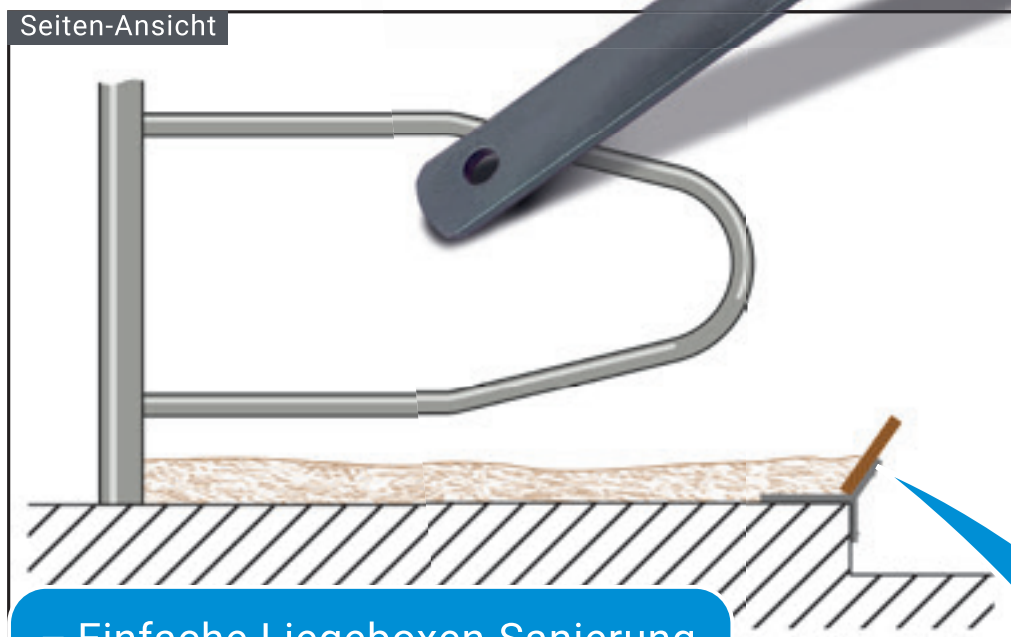

LIEGEBOXEN- HALTER

- Einfache Liegeboxen-Sanierung
- Schnelle Montage
- Stabile Ausführung aus 5 mm verzinktem Stahl
- Ermöglicht mehr Einstreu
- Mehr Komfort für die Kuh

Weitere Infos unter:

**HUBERT
DAHMEN**™
DER KLAUEN-SPEZIALIST